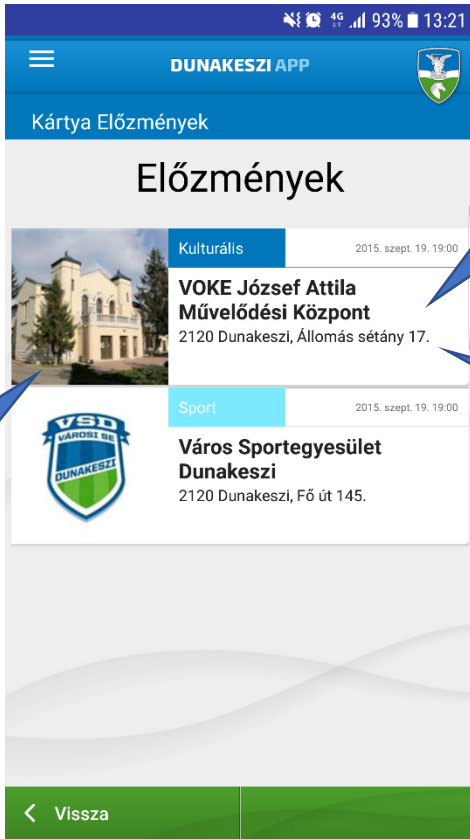

Az események listája ahol a kártyát használták, igénybe vették a kedvezményeket.

Számos kedvezményre jogosít fel a városi kedvezmény kártya!