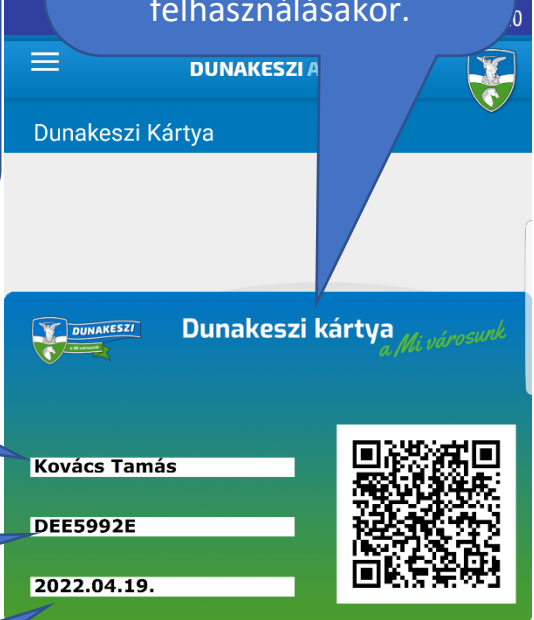

Kártya igénylése esetén a
név és a lakhely megadása
kötelező.

Név
Kovács Tamás

Irányítószám ! Város !

Utca ! Házzszám !

Telefonszám _____

Dunakeszi Kártya igénylése

Kérem, töltsön fel a személyi igazolványáról és lakcímkártyájáról képet a könnyebb hitelesítés érdekében.

[Adatvédelmi irányelvek](#)

Adataim kezeléséhez az Adatvédelmi irányelvekben foglaltak szerint hozzájárulok.

[Vissza](#)

Bejelentkezés után a főmenüben megjelenik a kártya menüpont. Itt látható a hitelesített virtuális kártya.

Csak ezt a virtuális kártyát kell felmutatni az adott eseményre való beléptetéskor, vagy a megadott kedvezmény felhasználásakor.

A kártyatulajdonos neve.

Kártya azonosító száma

A kártya lejáratí ideje.

Itt látható azoknak a szolgáltatóknak, vagy eseményeknek a listája, ahol kedvezményeket lehet igénybe venni a kártyával.